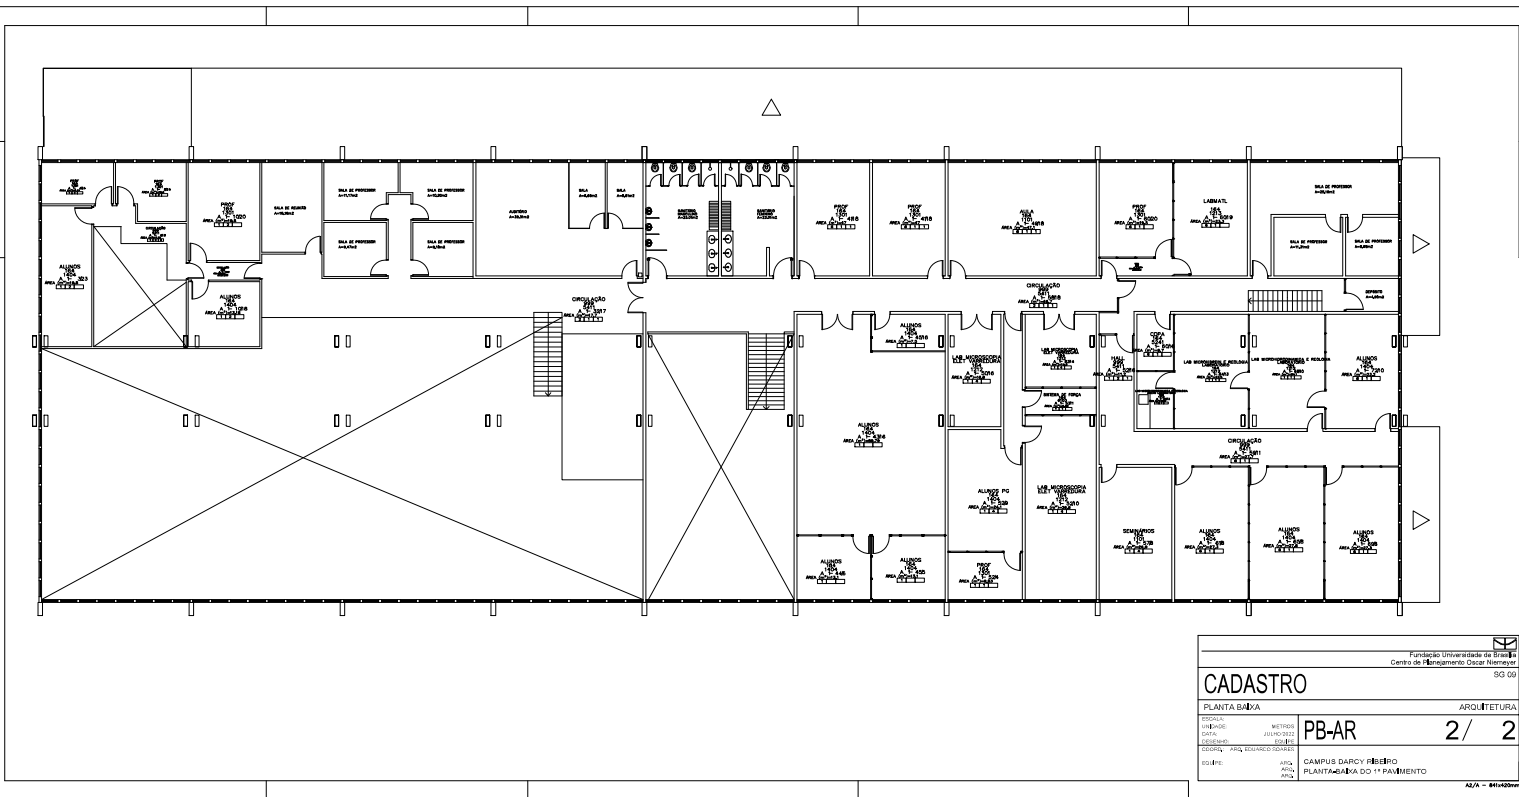

Fundação Universidade de Brasília
 Centro de Planejamento Oscar Niemeyer
 SC 09

CADASTRO		ARQUITETURA	
PLANTA 00	PB-AR		1/ 2
COORDENADOR:	METODOS:		
ELABORADO:	2010/01/22		
COORDENADOR:	02/03		
COLABORADOR:	PLA, AQU, AVA	CAMPUS DARCY RIBEIRO	
		PLANTAS 00 DO TERRENO	
		AZA - 814/0206	

Fundación Universitaria de Bogotá Centro de Planeamiento Oscar Niemeyer		SC 09
CADASTRO		ARQUITECTURA
PLANTA BARRA	PB-AR 2 / 2	
ESCALA: 1:500	FECHA: 2014-05-12	
COORDINADOR: JUAN CARLOS GARCÍA		
COLABORADOR: ANDRÉS GARCÍA		
COLABORADOR: ANDRÉS GARCÍA		
	PROYECTO: CAMPUS DARCY RIBEIRO	
	PLANTILLA: BARRA 00-11 PANELEMENTO	
	AJA - 8144254	